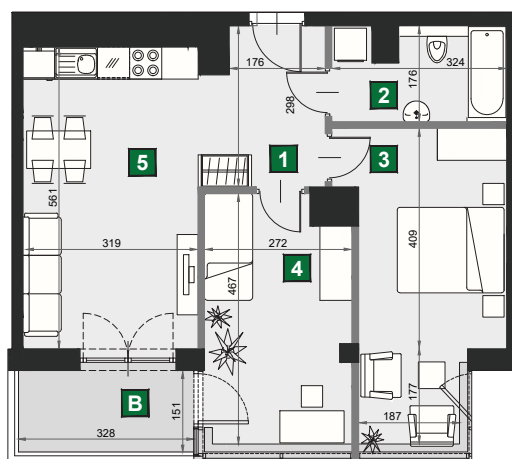

WIŚLANETARASY 2.0

A 75

budynek	A
piętro	6
mieszkanie	A 75
liczba pokoi	3

B balkon 4,94 m²

1 przedpokój 6,52 m²

2 łazienka 5,32 m²

3 sypialnia 15,04 m²

4 sypialnia 12,07 m²

5 pokój dzienny z aneksem kuch.

powierzchnia 57,13 m²
cena brutto 542 735 zł

0 1 2 [m]